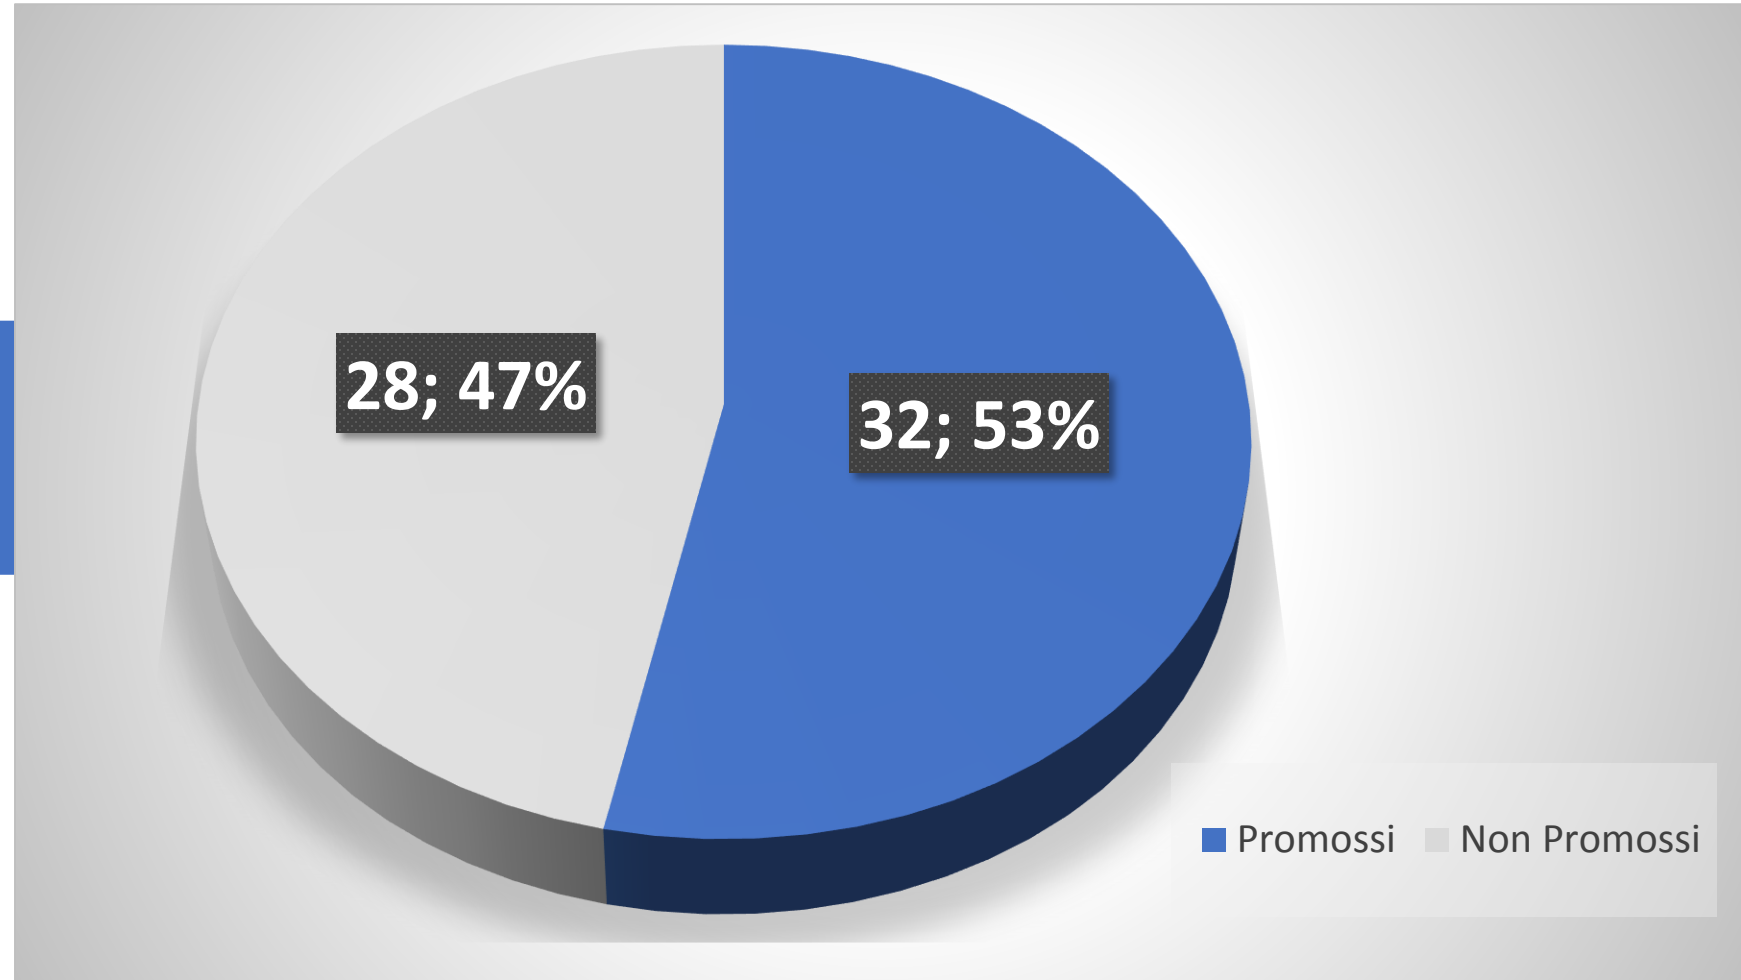

Risultati

Installatore elettricista
Ordinanza 2015
(60 candidati)