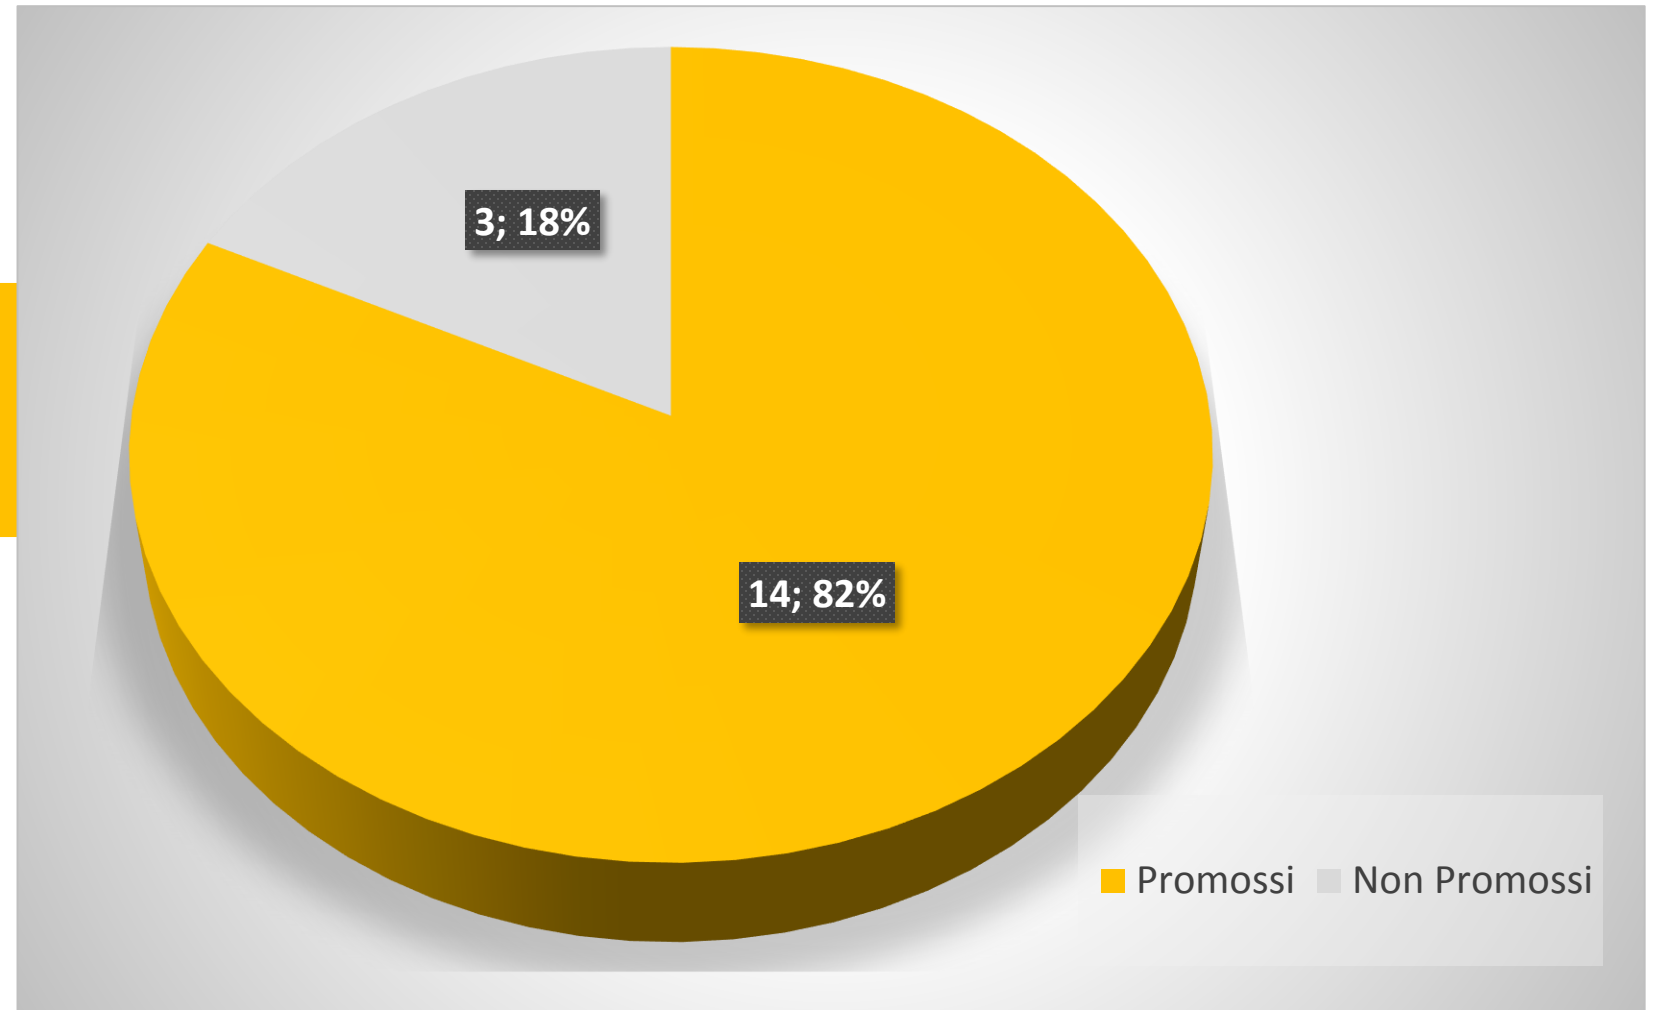

Risultati

Installatore elettricista
Ordinanza 2006
(17 candidati)