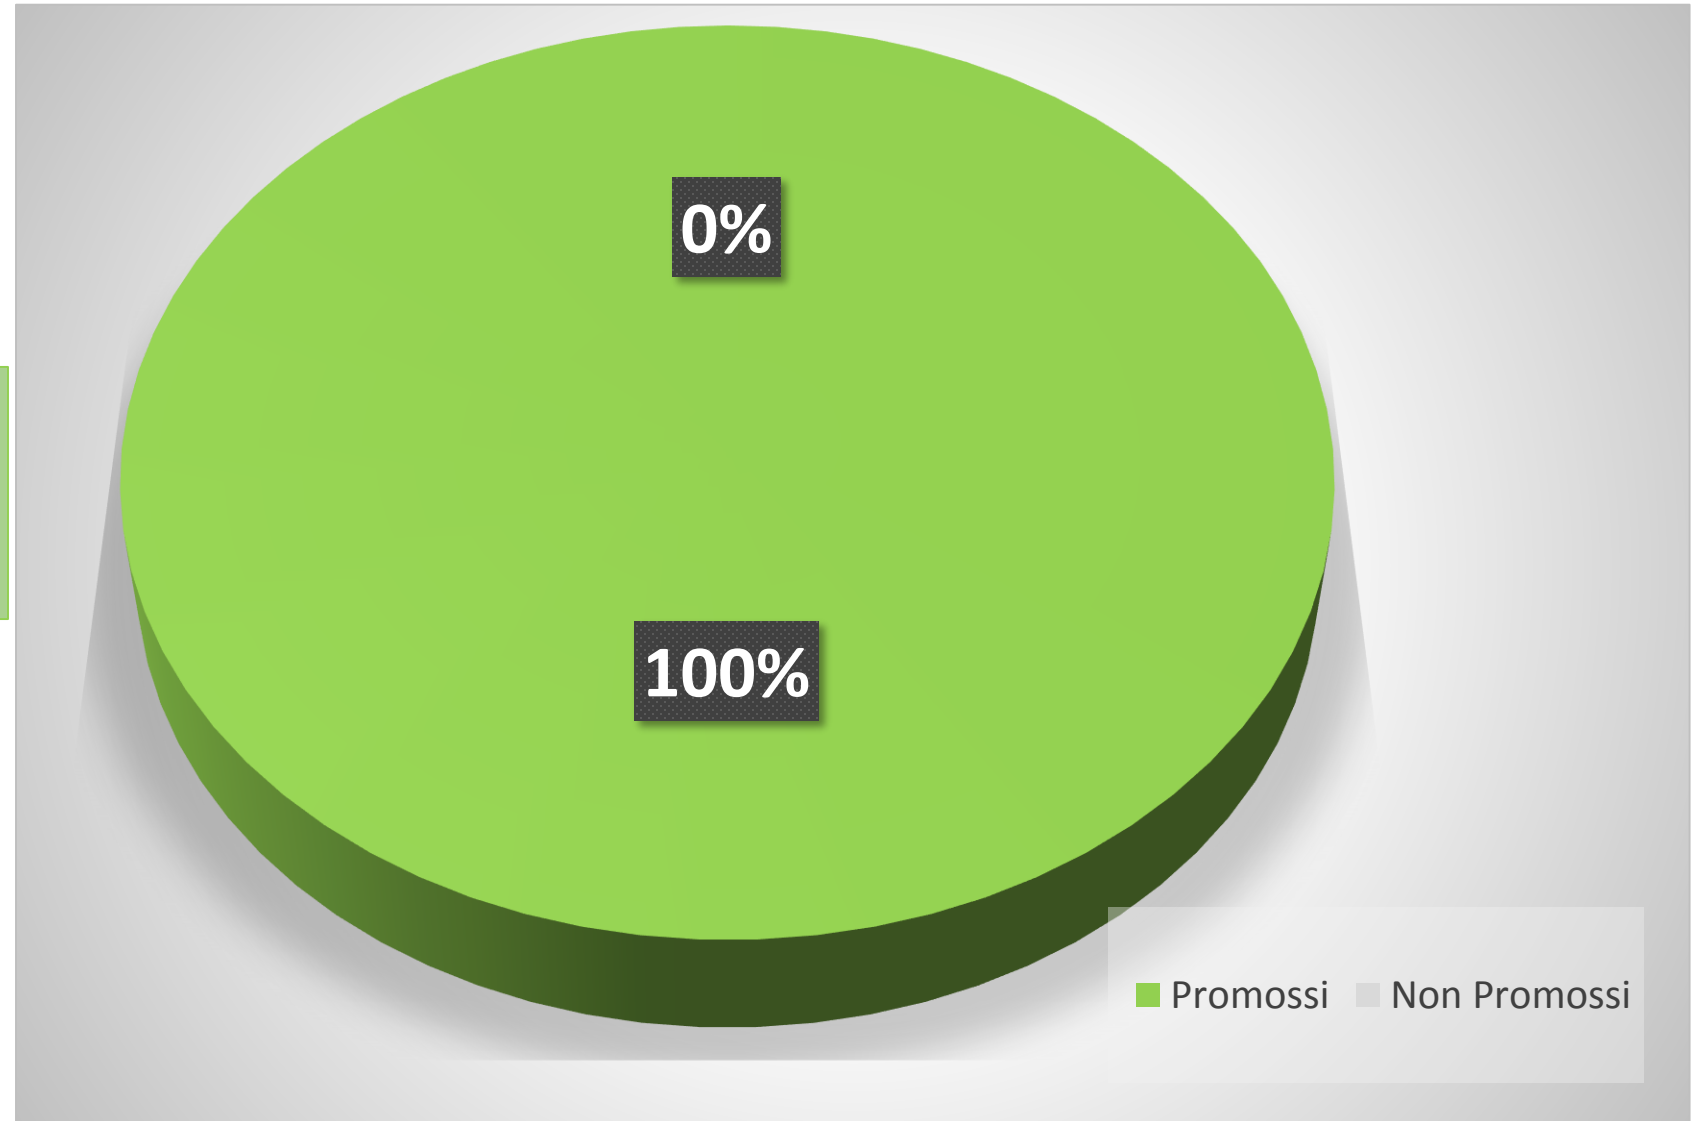

Risultati

Elettricista di Montaggio
Ordinanza 2006
(4 candidati)